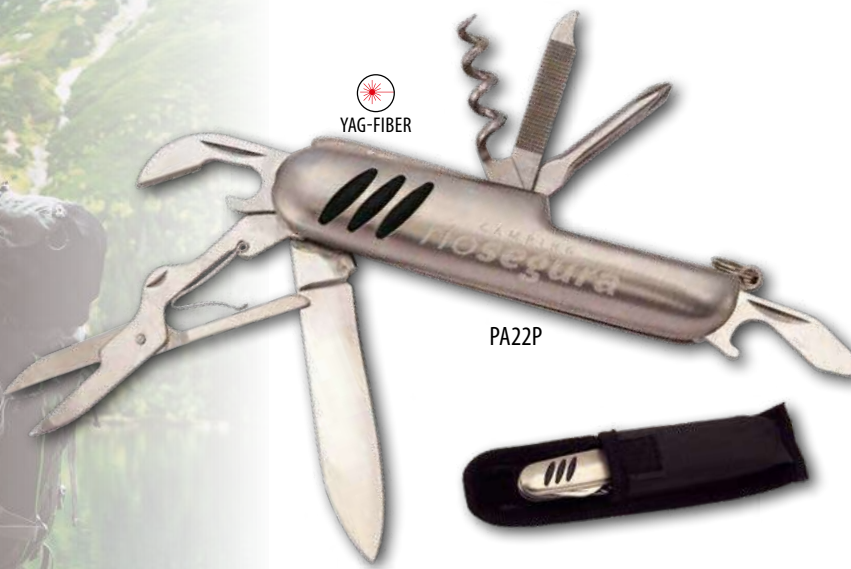

DATRAK

COUTEAU SUISSE ACIER INOXYDABLE

3,1 x 1,3 x 10,7 cm.

100 / 10

PRINT GRA-1 / GLC: 4 x 1,5 cm.

+5.000	+3.000	+1.000	+500	-499
10.256	10.446	10.637	10.992	11.406

YAG-FIBER

PA22P