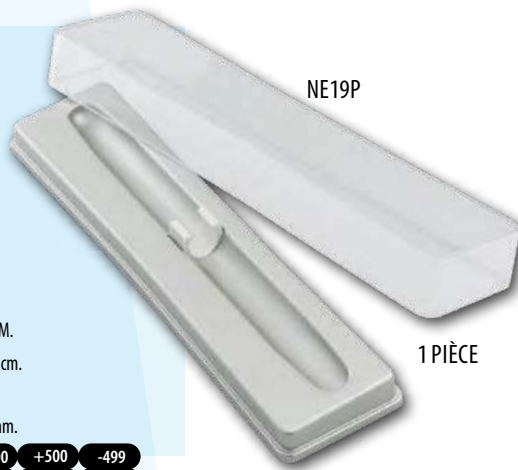

NEP

ÉTUI EN PVC DIAM 6 ET 14 CM.

3,5 x 15,8 x 2 cm.

200 / 50

PRINT: GR-5 / GJ: 50 x 20 mm.

+5.000	+3.000	+1.000	+500	-499
0,969	0,997	1,033	1,083	1,126