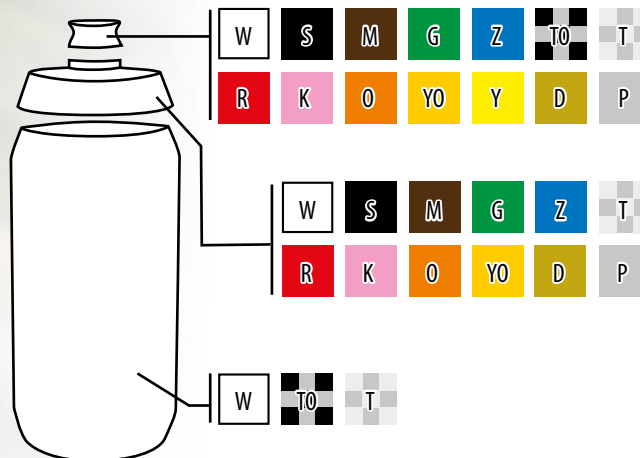

NEW

PI33X

550 ml

PINTER

GOURDE TPE 550 ml

Ø 7,3 x 18 cm.

100

PRINT GRC-1: 4 x 6 cm. GMB-1: 18 x 8 cm.

+100	+50	+25	+10	+6
4,460	5,118	5,765	8,933	10,327