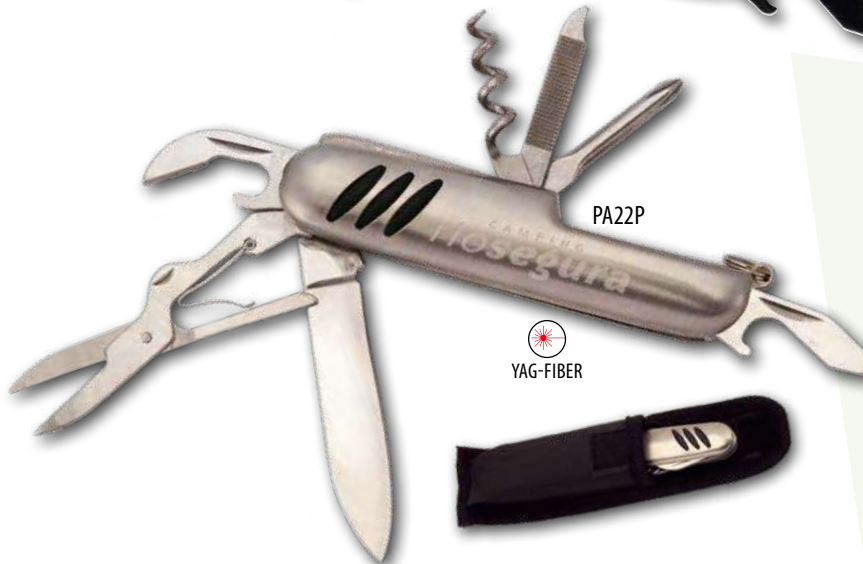

PA22P

+info

PATROL

CANIF MULTIUSAGE EN ACIER INOX

9 x 1,5 x 2,5 cm.

100 / 10

PRINT GLC: 40 x 15 mm.

+5.000	+3.000	+1.000	+500	-499
3,160	3,209	3,260	3,400	3,560