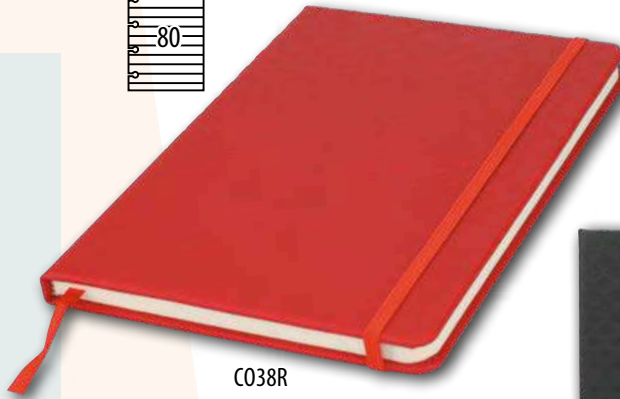

C038R

C038S

C038Z

+info

COMBAT

BLOC-NOTES CUIR SYNTHÉTIQUE

14,2 x 21 x 1,5 cm.

50 / 25

PRINT GRB-1 / GJ: 50 x 30 mm. GMA-1 / GJ: 9 x 6 cm.

+5.000	+3.000	+1.000	+500	-499
3.233	3.362	3.492	3.608	3.918

+info

LOISY

BLOC-NOTES POLYESTER/PU FINITION JEAN

14,2 x 21 x 1,5 cm.

50

PRINT GRB-5 / GJ: 5 x 4 cm. GMA-1 / GJ: 9 x 10 cm.

+5.000	+3.000	+1.000	+500	-499
4.230	4.387	4.543	4.684	5.060

L029B

506