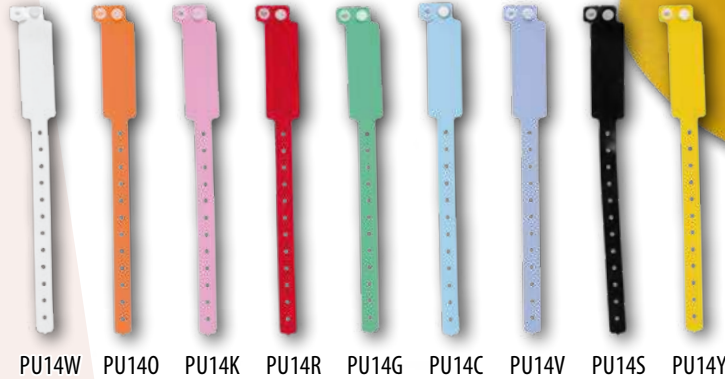

PULSAFE

BRACELET EN PVC FERMETURE DE SÉCURITÉ

24,7 x 2,5 cm.

5.000 / 100

PRINT GRA-1: 48 x 15 mm.

+5.000	+3.000	+1.000	+500	-499
0,170	0,177	0,184	0,191	0,202

+info