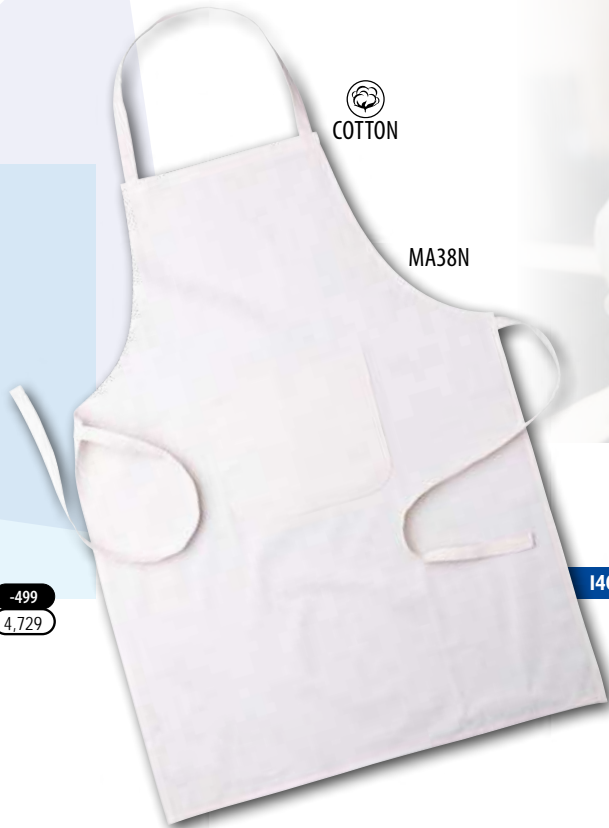

MAYLON

TABLIER 100 % COTON

65 x 90 cm.

100 / 10

PRINT GMB-2 / GW: 15 x 15 cm.

+5.000	+3.000	+1.000	+500	-499
4,289	4,360	4,431	4,590	4,729

140 g/m²