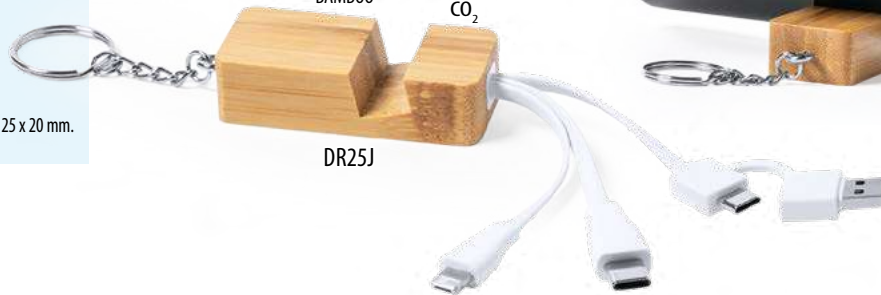

DRUSEK

CHARGEUR PORTE-CLÉS BAMBOU

2,7 x 1,5 x 15,5 cm.

300 / 50

PRINT GR-1 / GLC / GJ: 20 x 10 mm. GR-1 / GLC / GJ: 25 x 20 mm.

+5.000	+3.000	+1.000	+500	-499
5,930	6,058	6,186	6,418	6,612

LIGHTNING TYPE C

USB

BAMBOO

CO₂