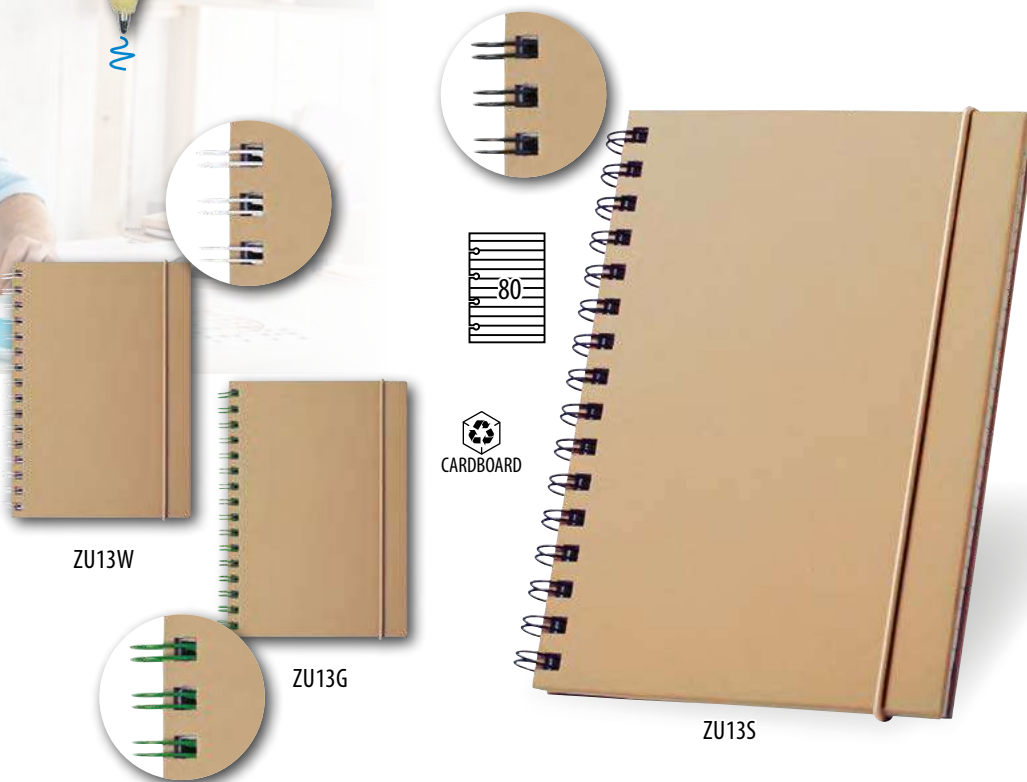

50 / 25

PRINT GRB-1: 50 x 30 mm. GMA-1: 7 x 10 cm.

+5.000	+3.000	+1.000	+500	-499
2,942	2,994	3,046	3,188	3,291

ZU13W

ZU13G

ZU13S

CARDBOARD

ID11G