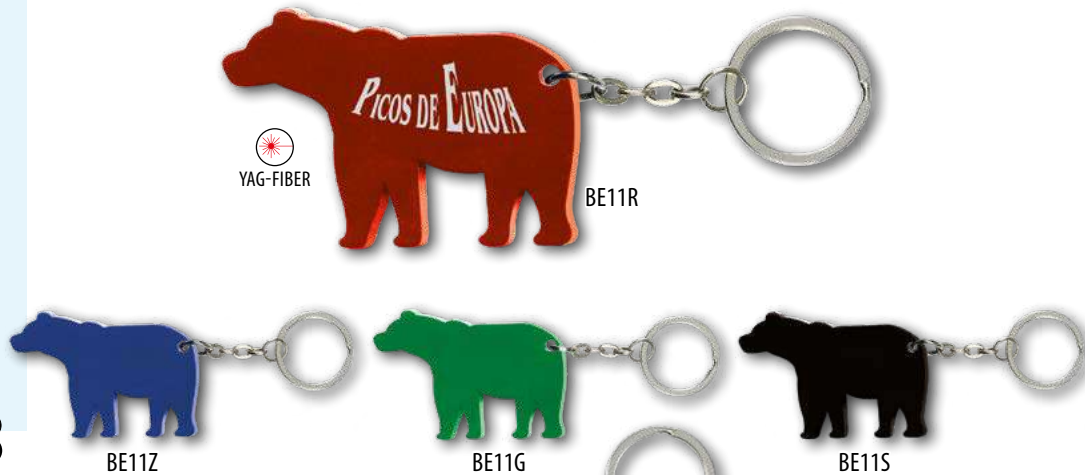

+info

BEAR

PORTE-CLÉS EN ALUMINIUM

58 x 40 x 4 mm.

1.000 / 100

PRINT GLB / GRA-1: 25 x 12 mm.

+5.000	+3.000	+1.000	+500	-499
0,480	0,494	0,512	0,528	0,560

+info