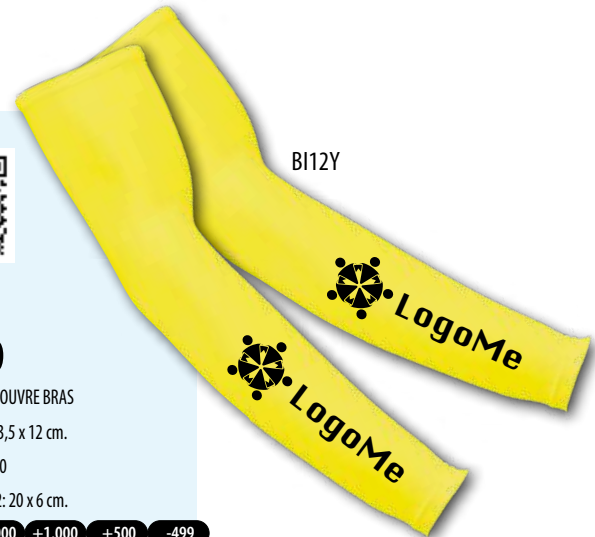

BIPED

2 MANCHETTES COUVRE BRAS

43,5 x 12 cm.

250 / 20

PRINT GMB-1 x2: 20 x 6 cm.

+5.000	+3.000	+1.000	+500	-499
3.692	3.776	3.819	3.862	4.055

BI12Y