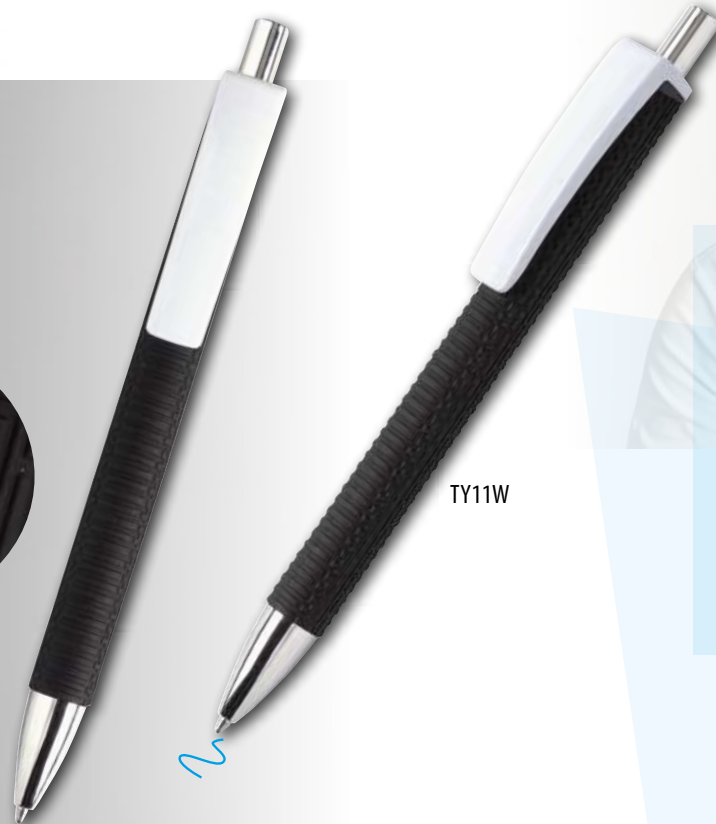

TY11W

+info

TYRES

STYLO EN PLASTIQUE

Ø 1,2 x 14,5 cm.

1.000 / 50

PRINT GR-5 / GJ: 30 x 5 mm. - CLIP

+5.000	+3.000	+1.000	+500	-499
0,413	0,426	0,439	0,450	0,481