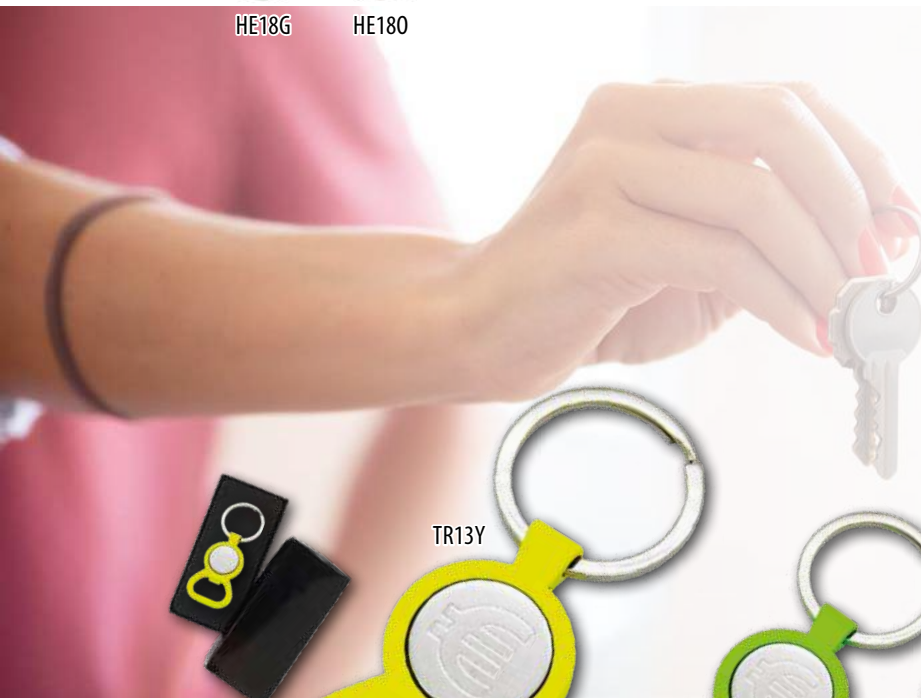

YAG-FIBER

NE16G

NE16R

NE16O

+info

NEO
PORTE-CLÉS PLASTIQUE/MÉTAL
5,5 x 3 cm.
400 / 50
PRINT GLB: 15 x 30 mm.

+5.000	+3.000	+1.000	+500	-499
0,298	0,308	0,323	0,328	0,353

TR13Y