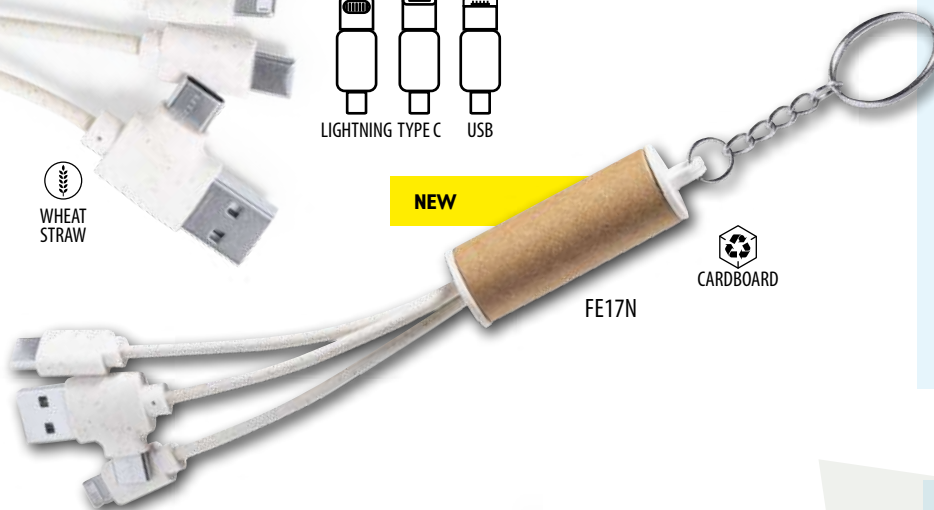

LIGHTNING TYPE C USB

WHEAT STRAW

NEW

FE17N

CARDBOARD

+info

FEILDIN

CHARGEUR EN CARTON RECYCLÉ

Ø 1,8 x 16,5 cm.

500 / 100

PRINT GR-1: 3 x 9 cm.

+5.000	+3.000	+1.000	+500	-499
5,400	5,498	5,600	5,800	6,000