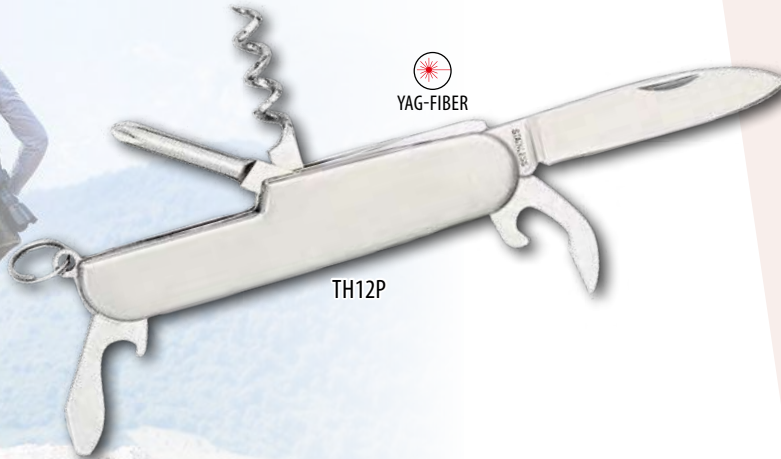

B028B

+info

BOMER

CANIF MULTIUSAGE EN ALUMINIUM / ACIER INOX

9,5 x 3,2 x 1,6 cm.

120 / 20

PRINT GLC / GRA-1: 40 x 10 mm.

+5.000	+3.000	+1.000	+500	-499
7.143	7.389	7.586	7.783	8.325