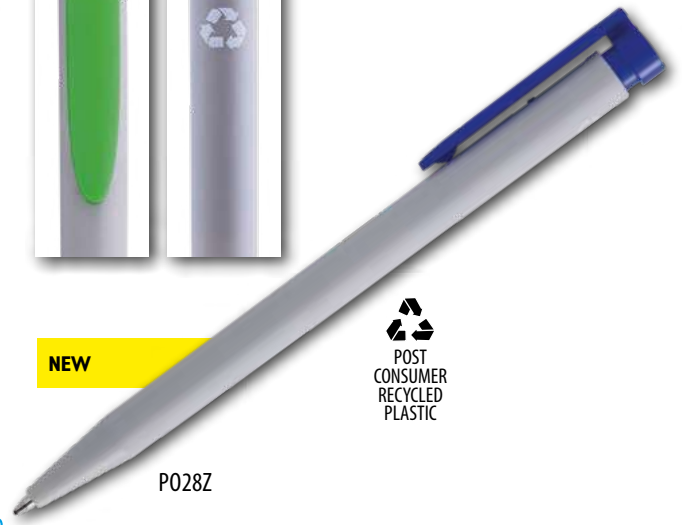

+info

COSEY

STYLO EN PLASTIQUE COMBINÉ AVEC GRAIN DE CAFÉ

Ø 1,1 x 14 cm.

1.000 / 50

PRINT GR-5 / GJ: 48 x 7 mm. GJ: 75 x 8 mm. GR-1: 35 x 4 mm. -CLIP

+5.000	+3.000	+1.000	+500	-499
0,301	0,312	0,320	0,328	0,351

COFFEE

CO48M

+info

TETRA

STYLO EN PLASTIQUE RECYCLÉ

14,2 x 1,03

1000 / 50

PRINT GR-1 / GJ: 48 x 7 mm.

+5.000	+3.000	+1.000	+500	-499
0,652	0,669	0,685	0,701	0,732

TETRA BRICK

TE33W

TE33S

NEW

+info

POSTERS

STYLO EN PLASTIQUE RECYCLÉ

14 x 0,96

1000 / 50

PRINT GR-1 / GJ: 48 x 7 mm.

+5.000	+3.000	+1.000	+500	-499
0,278	0,286	0,292	0,299	0,313

P028S

P028GI

P028R

NEW

P028Z