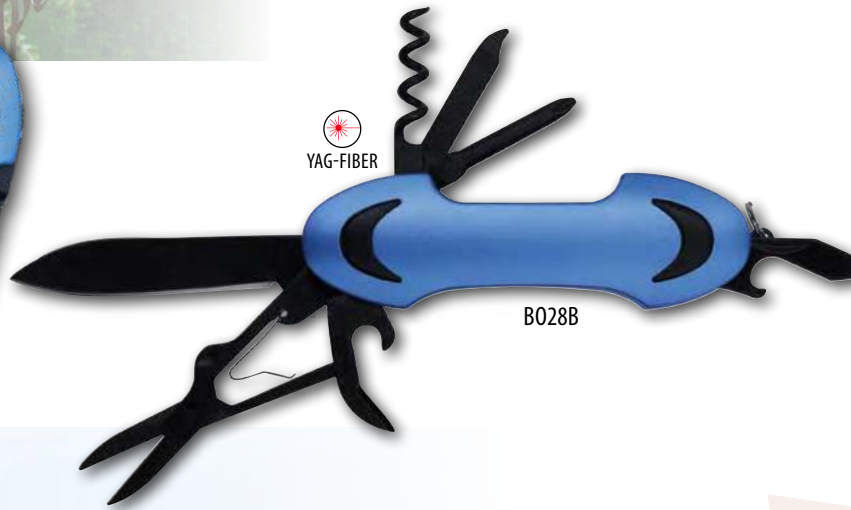

+info

PATROL

CANIF MULTIUSAGE EN ACIER INOX

9 x 1,5 x 2,5 cm.

100 / 10

PRINT GLC: 40 x 15 mm.

+5.000	+3.000	+1.000	+500	-499
3.160	3.209	3.260	3.400	3.560

YAG-FIBER